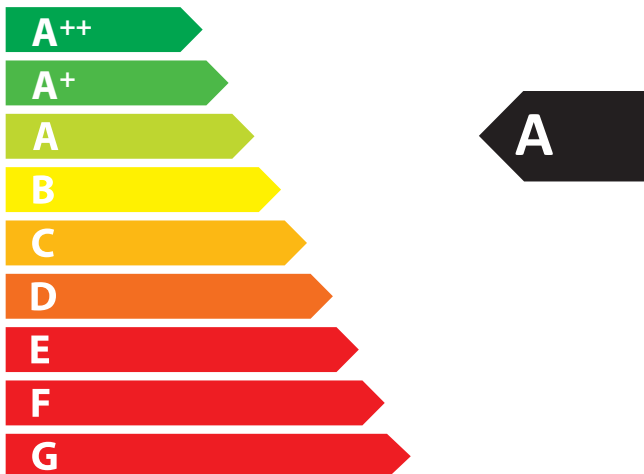

ENERG

енергия · ενεργεια

HS Flamingo

Aquaflam VARIO 11/5

5,8
kW

5,3
kW

ENERGIA · ЕНЕРГИЯ · ΕΝΕΡΓΕΙΑ · ENERGIJA · ENERGY · ENERGIE · ENERGI

2017